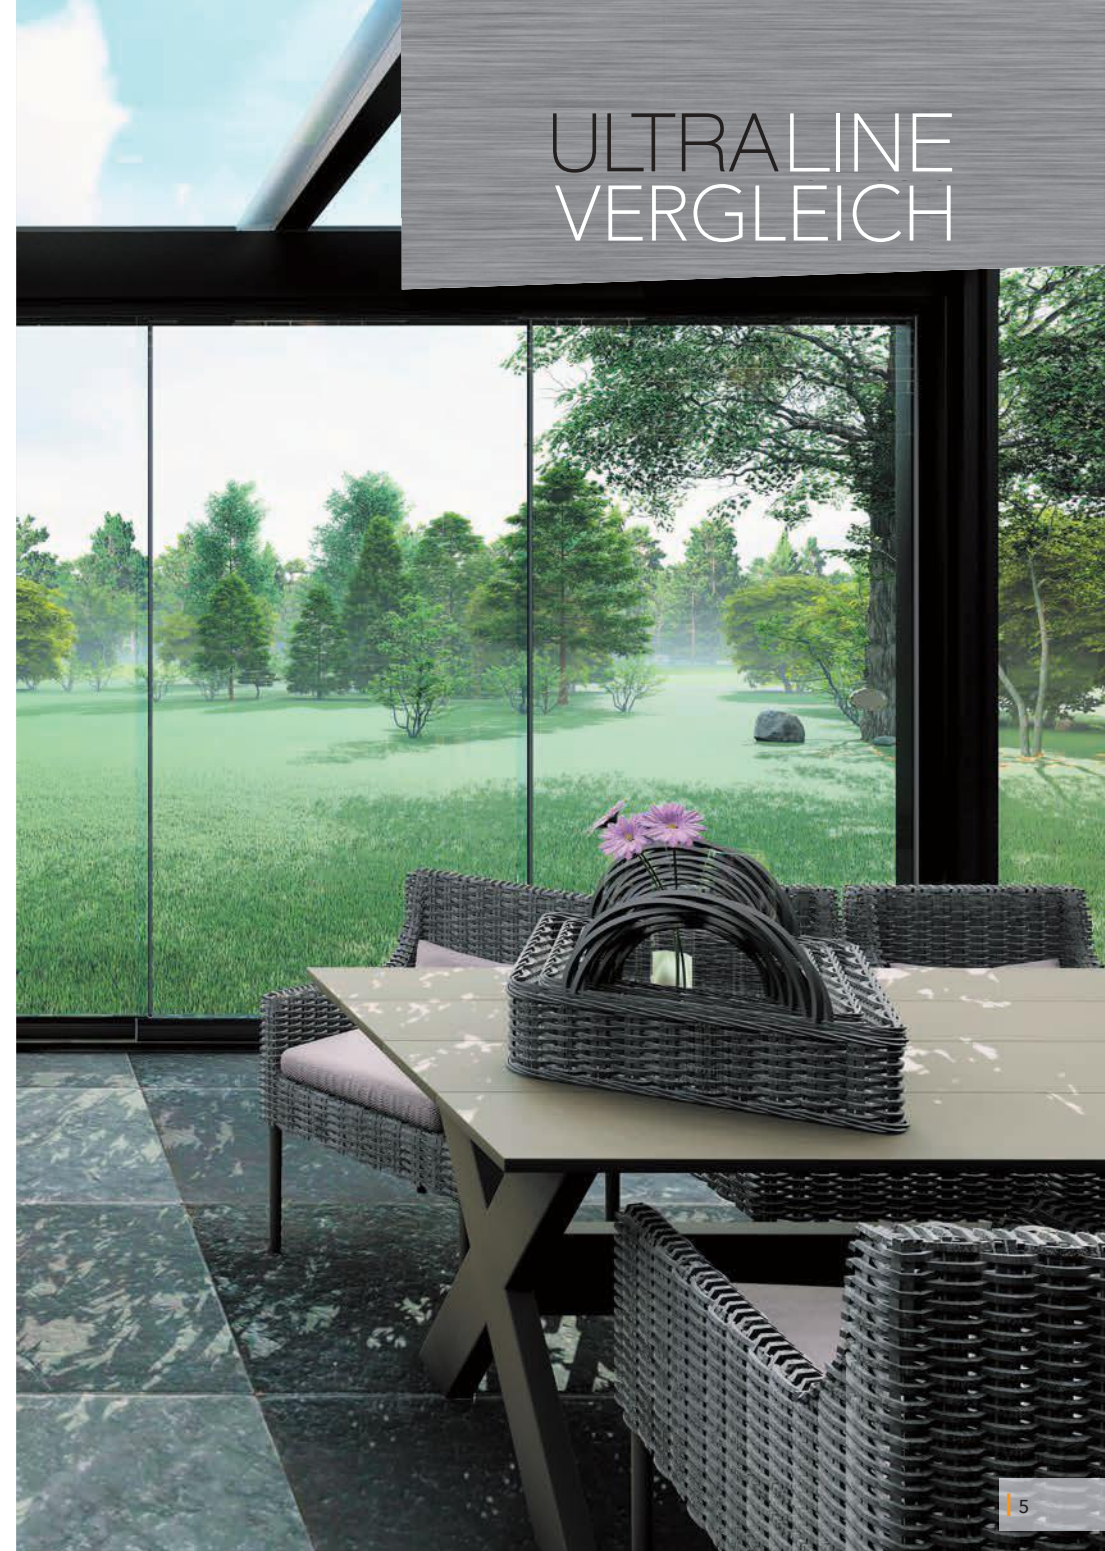

ULTRALINE VERGLEICH