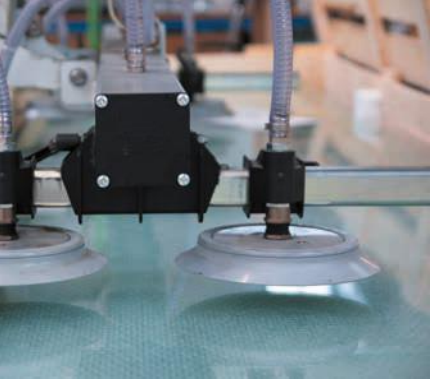

QUALITÄT VOM NIEDERRHEIN!

Die Verwendung von langlebigem Material, einer hochwertigen Beschichtung und intelligenten Erweiterungsmöglichkeiten sorgen für ein durchdachtes System, das zu jedem Haustypen passt.

Ob Regen, Schnee, Sonneneinstrahlung oder Wind, unsere Produkte trotzen jeder Witterung sodass Sie Ihren Garten zu jeder Jahreszeit genießen können. Unser Ziel ist es, uns stetig weiterzuentwickeln um unsere Produktpalette fortlaufend für Sie zu erweitern.

Bei Aluxe steht nicht nur das atemberaubende Design der Produkte im Vordergrund. Unsere Produktentwicklung ist auch stets stark an den aktuellsten, innovativen und technischen Trends angelehnt. Wie z.B. der modulare Aufbau der verschiedenen Systeme, verdeckte Befestigungsteile, oder auch das einzigartige Scharnierprofil. Wir verwenden ausschließlich qualitativ hochwertigste Baustoffe. Selbst unsere maßgefertigten Fensterelemente sind aus eigener Herstellung. Kreativität und Nachhaltigkeit gehen bei Aluxe Hand in Hand.

Alle unsere Produkte unterliegen regelmäßiger Prüfung und strengsten Qualitätskontrollen.

ZUVERLÄSSIGKEIT. ÜBERDACHUNGEN, DIE **AUFS HÄRTESTE GETESTET** WURDEN