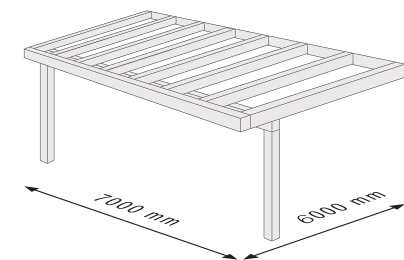

ULTRALINE CLASSIC

DIE EIGENSCHAFTEN

- Kubisches, rechteckiges Design ohne sichtbare Dachneigung
- In die Sparren integrierte Dachneigung
- Extra starke Rinne, Sparren und Ständer für noch größere Breiten und Tiefen
- Max. Rinnenlänge: 7000 mm am Stück
- Montagematerial in RAL-Farbe
- Glas 8 mm VSG
- Maßzuschnitt ohne Aufpreis
- Einfache Erweiterungen zum Gartenzimmer möglich
- Optisch integrierte Regenrinne
- 3 Standard-RAL-Farben