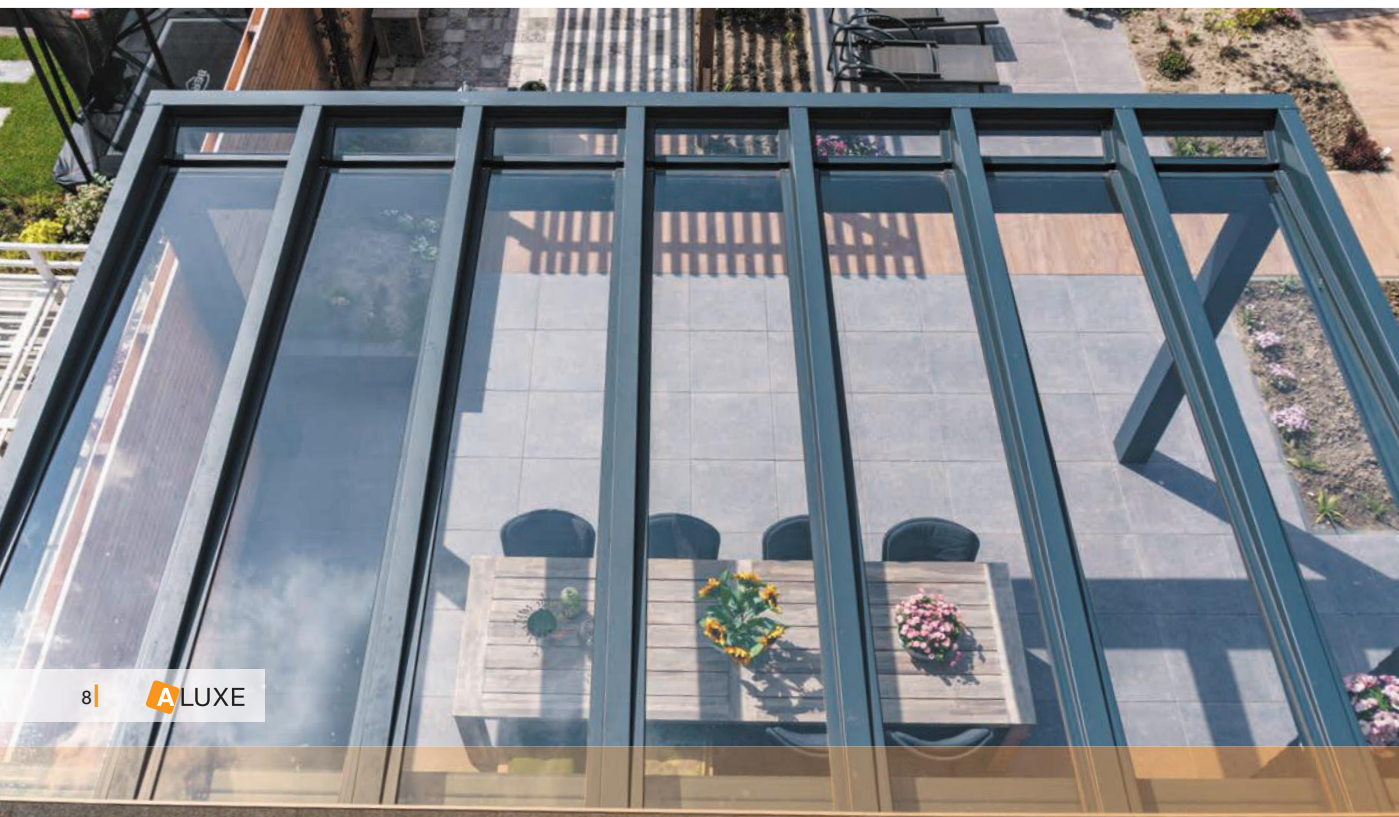

Alle unsere Produkte unterliegen regelmäßiger Prüfung und strengsten Qualitätskontrollen.

ZUVERLÄSSIGKEIT. ÜBERDACHUNGEN, DIE **AUFS HÄRTESTE GETESTET** WURDEN

ULTRALINE CLASSIC

Eine erstklassige Überdachung in Flachdachoptik **mit Überhang** für den modernen Auftritt. Das ausgeklügelte Design ohne sichtbare Dachschräge ermöglicht Spannweiten von bis zu 7 Metern und Dachtiefen von bis zu 6 Metern auf nur 2 Stützen.

STANDARD-RAL-FARBEN

- RAL 7016 Anthrazit
- RAL 9007 Silberbronze
- RAL 9010 Reinweiß

Sonderfarben gegen Aufpreis möglich.

ULTRALINE CLASSIC

DIE EIGENSCHAFTEN

- Kubisches, rechteckiges Design ohne sichtbare Dachneigung
- In die Sparren integrierte Dachneigung
- Extra starke Rinne, Sparren und Ständer für noch größere Breiten und Tiefen
- Max. Rinnenlänge: 7000 mm am Stück
- Montagematerial in RAL-Farbe
- Glas 8 mm VSG
- Maßzuschnitt ohne Aufpreis
- Einfache Erweiterungen zum Gartenzimmer möglich
- Optisch integrierte Regenrinne
- 3 Standard-RAL-Farben

SEITENANSICHT ULTRALINE CLASSIC

ULTRALINE CLASSIC

ULTRALINE STYLE

ZEITLOSES DESIGN

Die Ultraline Style vereint die einzigartigen Produktmerkmale der Ultraline Classic mit einer minimalistischen Optik. Der für die Classic-Serie charakteristische Dachüberstand entfällt und erschafft ein modernes, klares Design. Robust und charaktvoll; mit großen Pfosten und einer massiven Dachrinne setzen Sie ein Statement

Bei der Ultraline Style ist eine Spannweite von bis zu 7000 mm und eine Dachtiefe von bis zu 5000 mm auf nur 2 Pfosten möglich. So können Sie eine komplett freie Aussicht in Ihren Garten genießen!

HORIZONTALES DESIGN