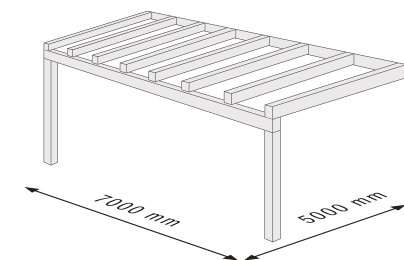

Sonderfarben gegen Aufpreis möglich.

RAHMENFARBE RAL 7016

ULTRALINE COMPACT

DIE EIGENSCHAFTEN

- Kubisches, rechteckiges Design ohne sichtbare Dachneigung
- In die Sparren integrierte Dachneigung
- Extra starke Rinne, Sparren und Ständer für noch größere Breiten und Tiefen
- Max. Rinnenlänge: 7000 mm am Stück
- Montagematerial in RAL-Farbe
- Glas 8 mm VSG
- Maßzuschnitt ohne Aufpreis
- Einfache Erweiterungen zum Gartenzimmer möglich
- Optisch integrierte Regenrinne
- 3 Standard-RAL-Farben