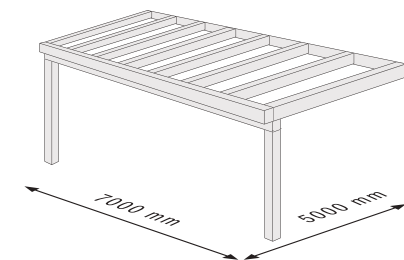

ULTRALINE STYLE

DIE EIGENSCHAFTEN

- Kubisches, rechteckiges Design ohne sichtbare Dachneigung
- In die Sparren integrierte Dachneigung
- Extra starke Rinne, Sparren und Ständer für noch größere Breiten und Tiefen
- Max. Rinnenlänge: 7000 mm am Stück
- Montagematerial in RAL-Farbe
- Glas 8 mm VSG
- Maßzuschnitt ohne Aufpreis
- Einfache Erweiterungen zum Gartenzimmer möglich
- Optisch integrierte Regenrinne
- 3 Standard-RAL-Farben