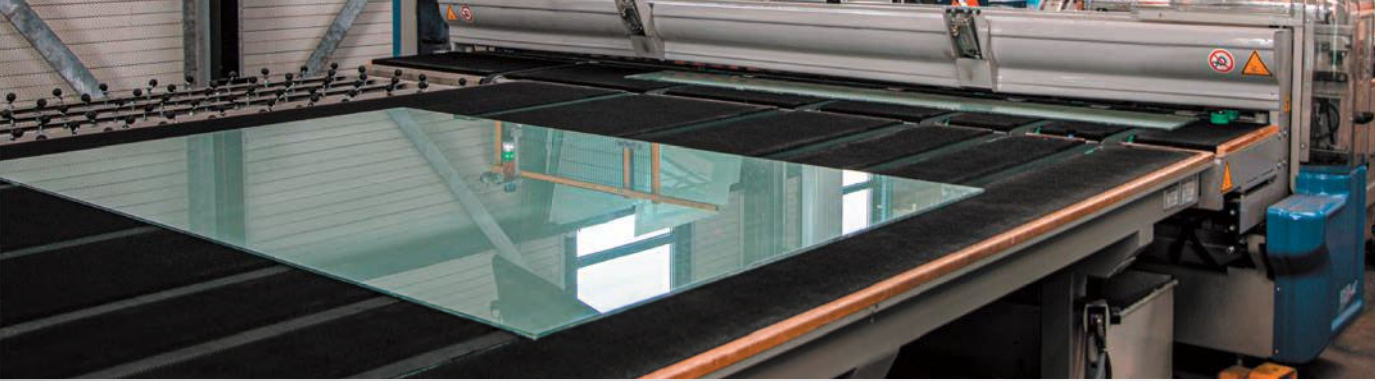

QUALICOAT

Seit über 30 Jahren definiert, überwacht und prüft QUALICOAT mit strengen Normen und Richtlinien die Qualität der Vorbehandlung, der Beschichtung, der Beschichtungstechnik und der korrekten Anwendung der Beschichtungsstoffe für die Verarbeitung von Aluminium in der Architektur. Das QUALICOAT-Qualitäts-Siegel gilt für alle unsere Beschichtungen auf Aluminium und dessen Legierungen. Sie erhalten eine einheitliche Beschichtungsqualität und Know How auf höchstem Niveau. Bei sachgerechter Reinigung und Pflege können die Pulverbeschichtungen eine Lebensdauer von bis zu 20 – 25 Jahren erreichen.

DIN EN 1090

Unsere Überdachungen sind statisch berechnet und nach europäischer DIN EN 1090 zertifiziert. Die europäische DIN EN 1090 regelt den Konformitätsnachweis, die werkseigene Produktionskontrolle, die Herstellerzertifizierung und die CE-Kennzeichnung für tragende Stahl- und Aluminiumbauteile, die als Bauprodukte in Verkehr gebracht werden.

GARANTIE

Weil wir überzeugt sind von dem was wir tun gewähren wir Ihnen eine Garantie von 10 Jahren.

MADE IN GERMANY

Fragen Sie gerne nach unseren Pflegeprodukten!