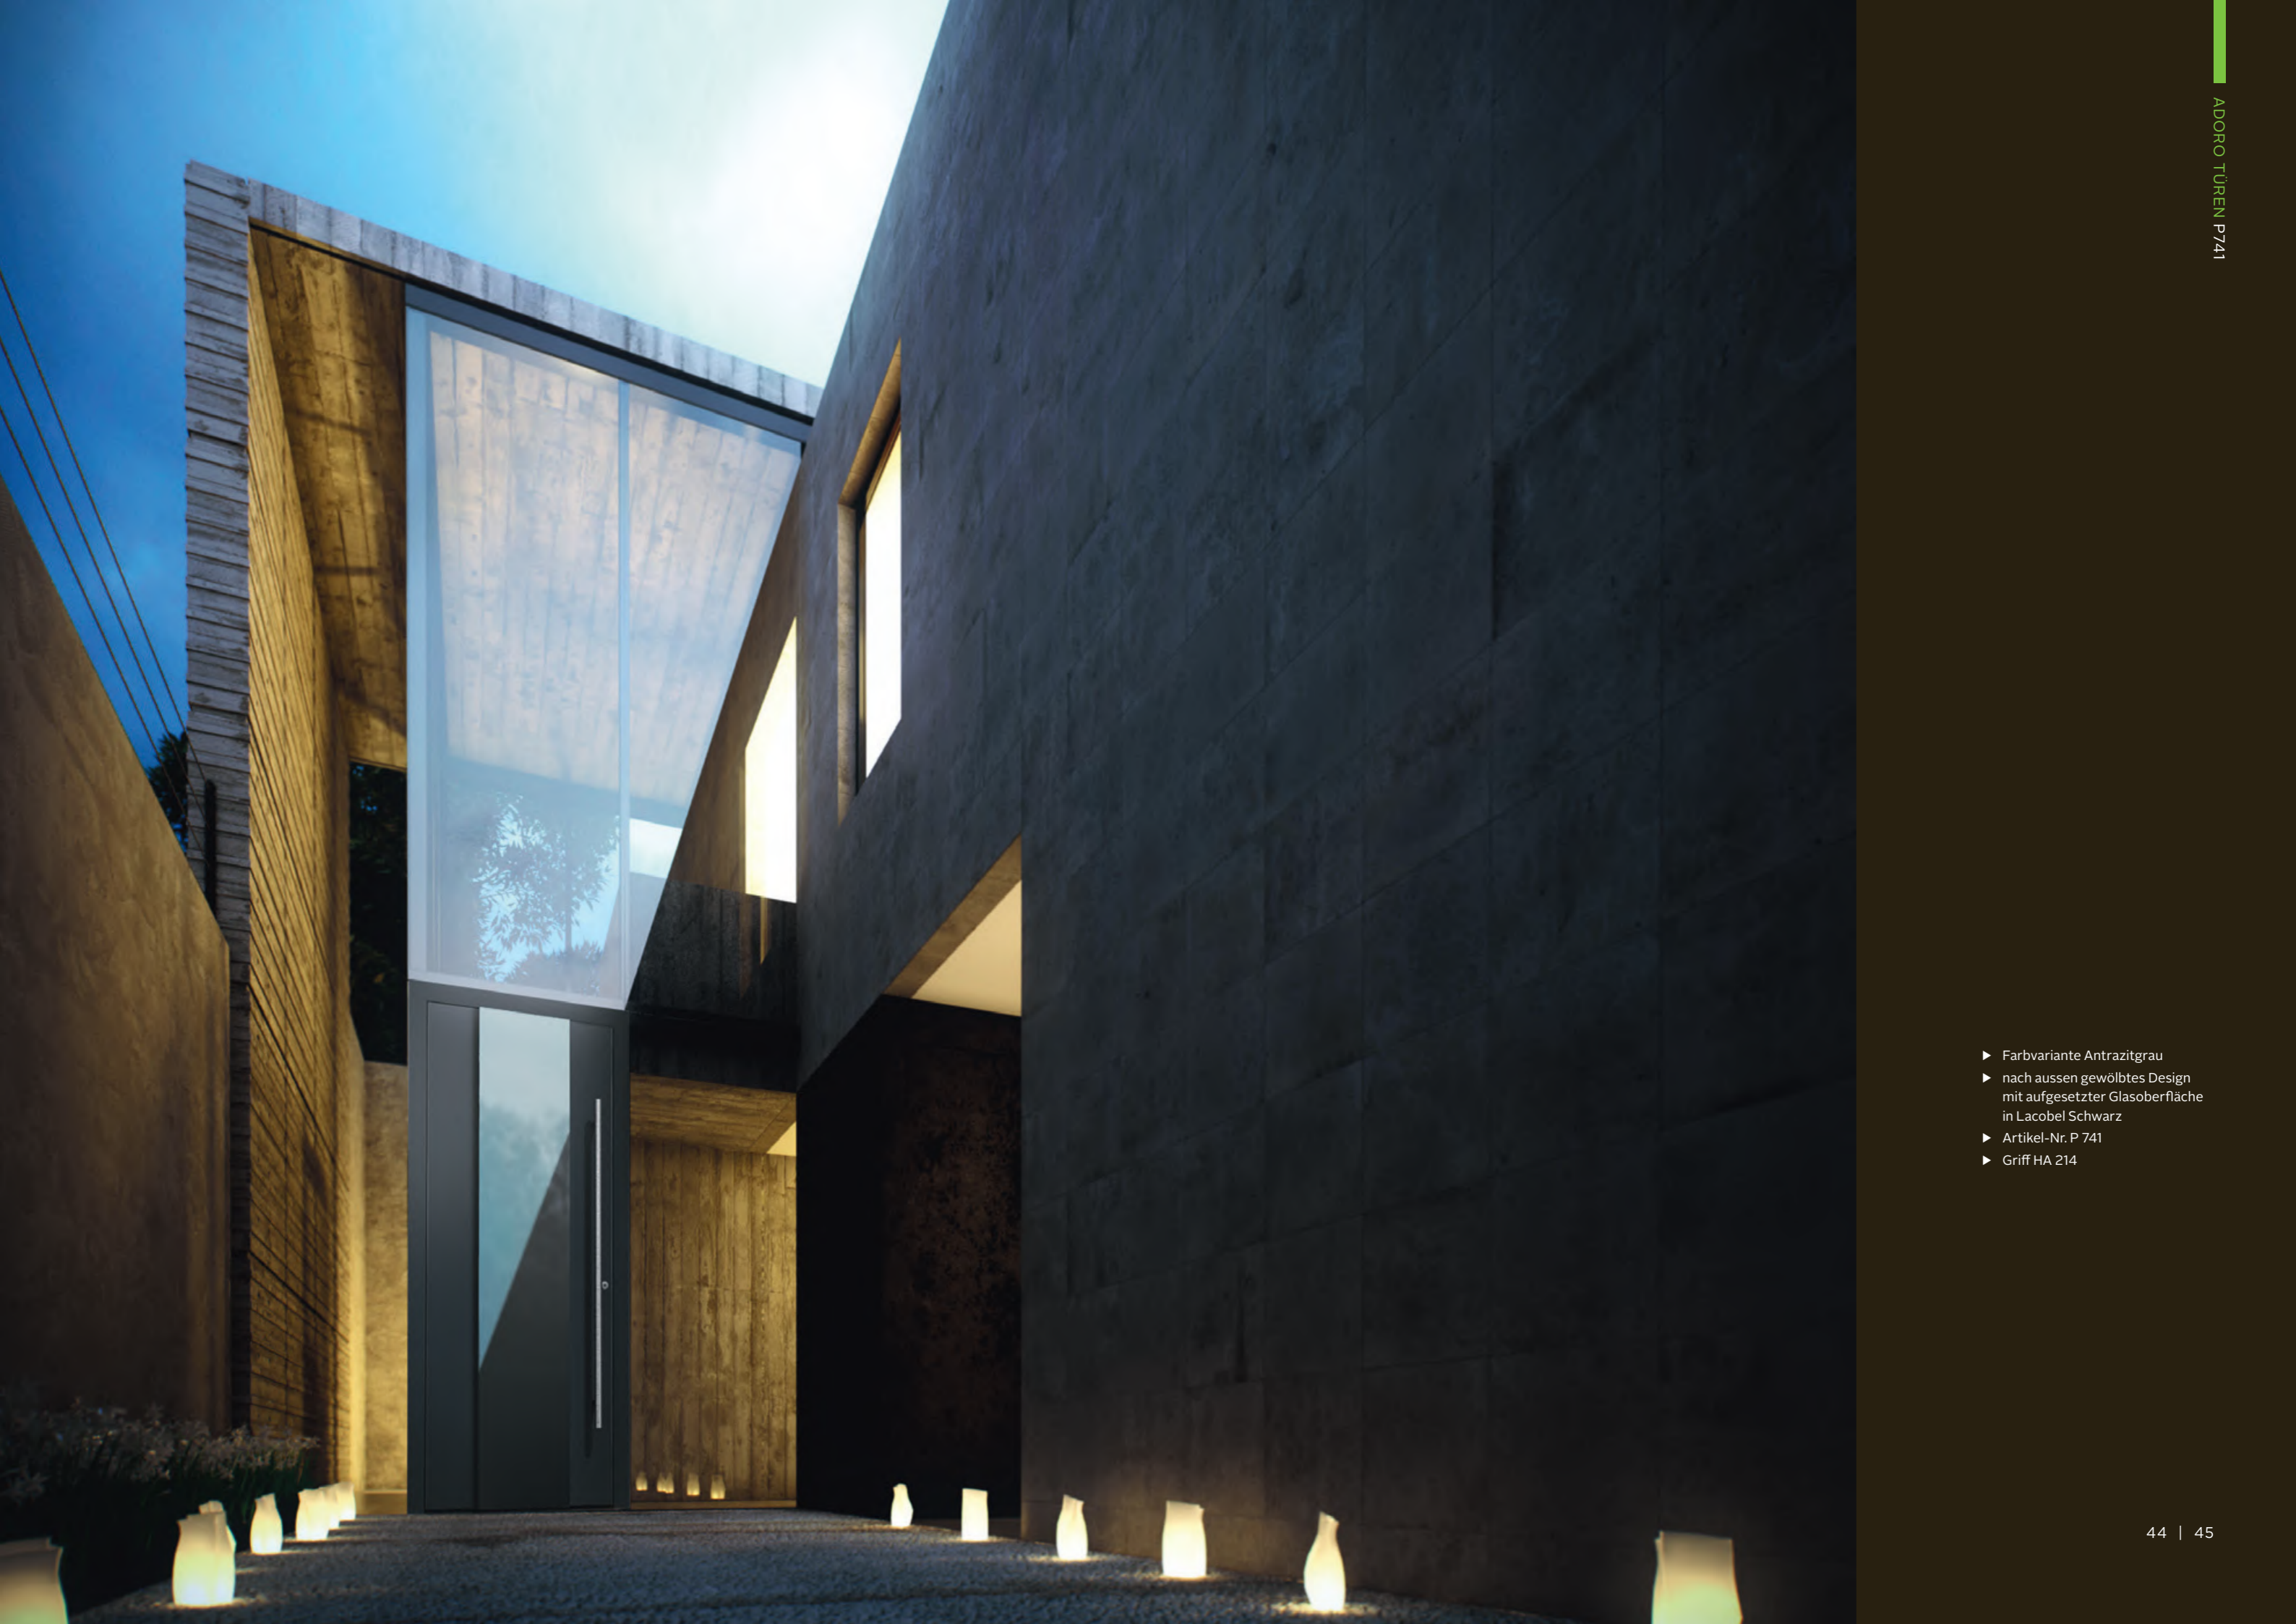

- Farbvariante Antrazitgrau
- nach aussen gewölbtes Design mit aufgesetzter Glasoberfläche in Lacobel Schwarz
- Artikel-Nr. P 741
- Griff HA 214